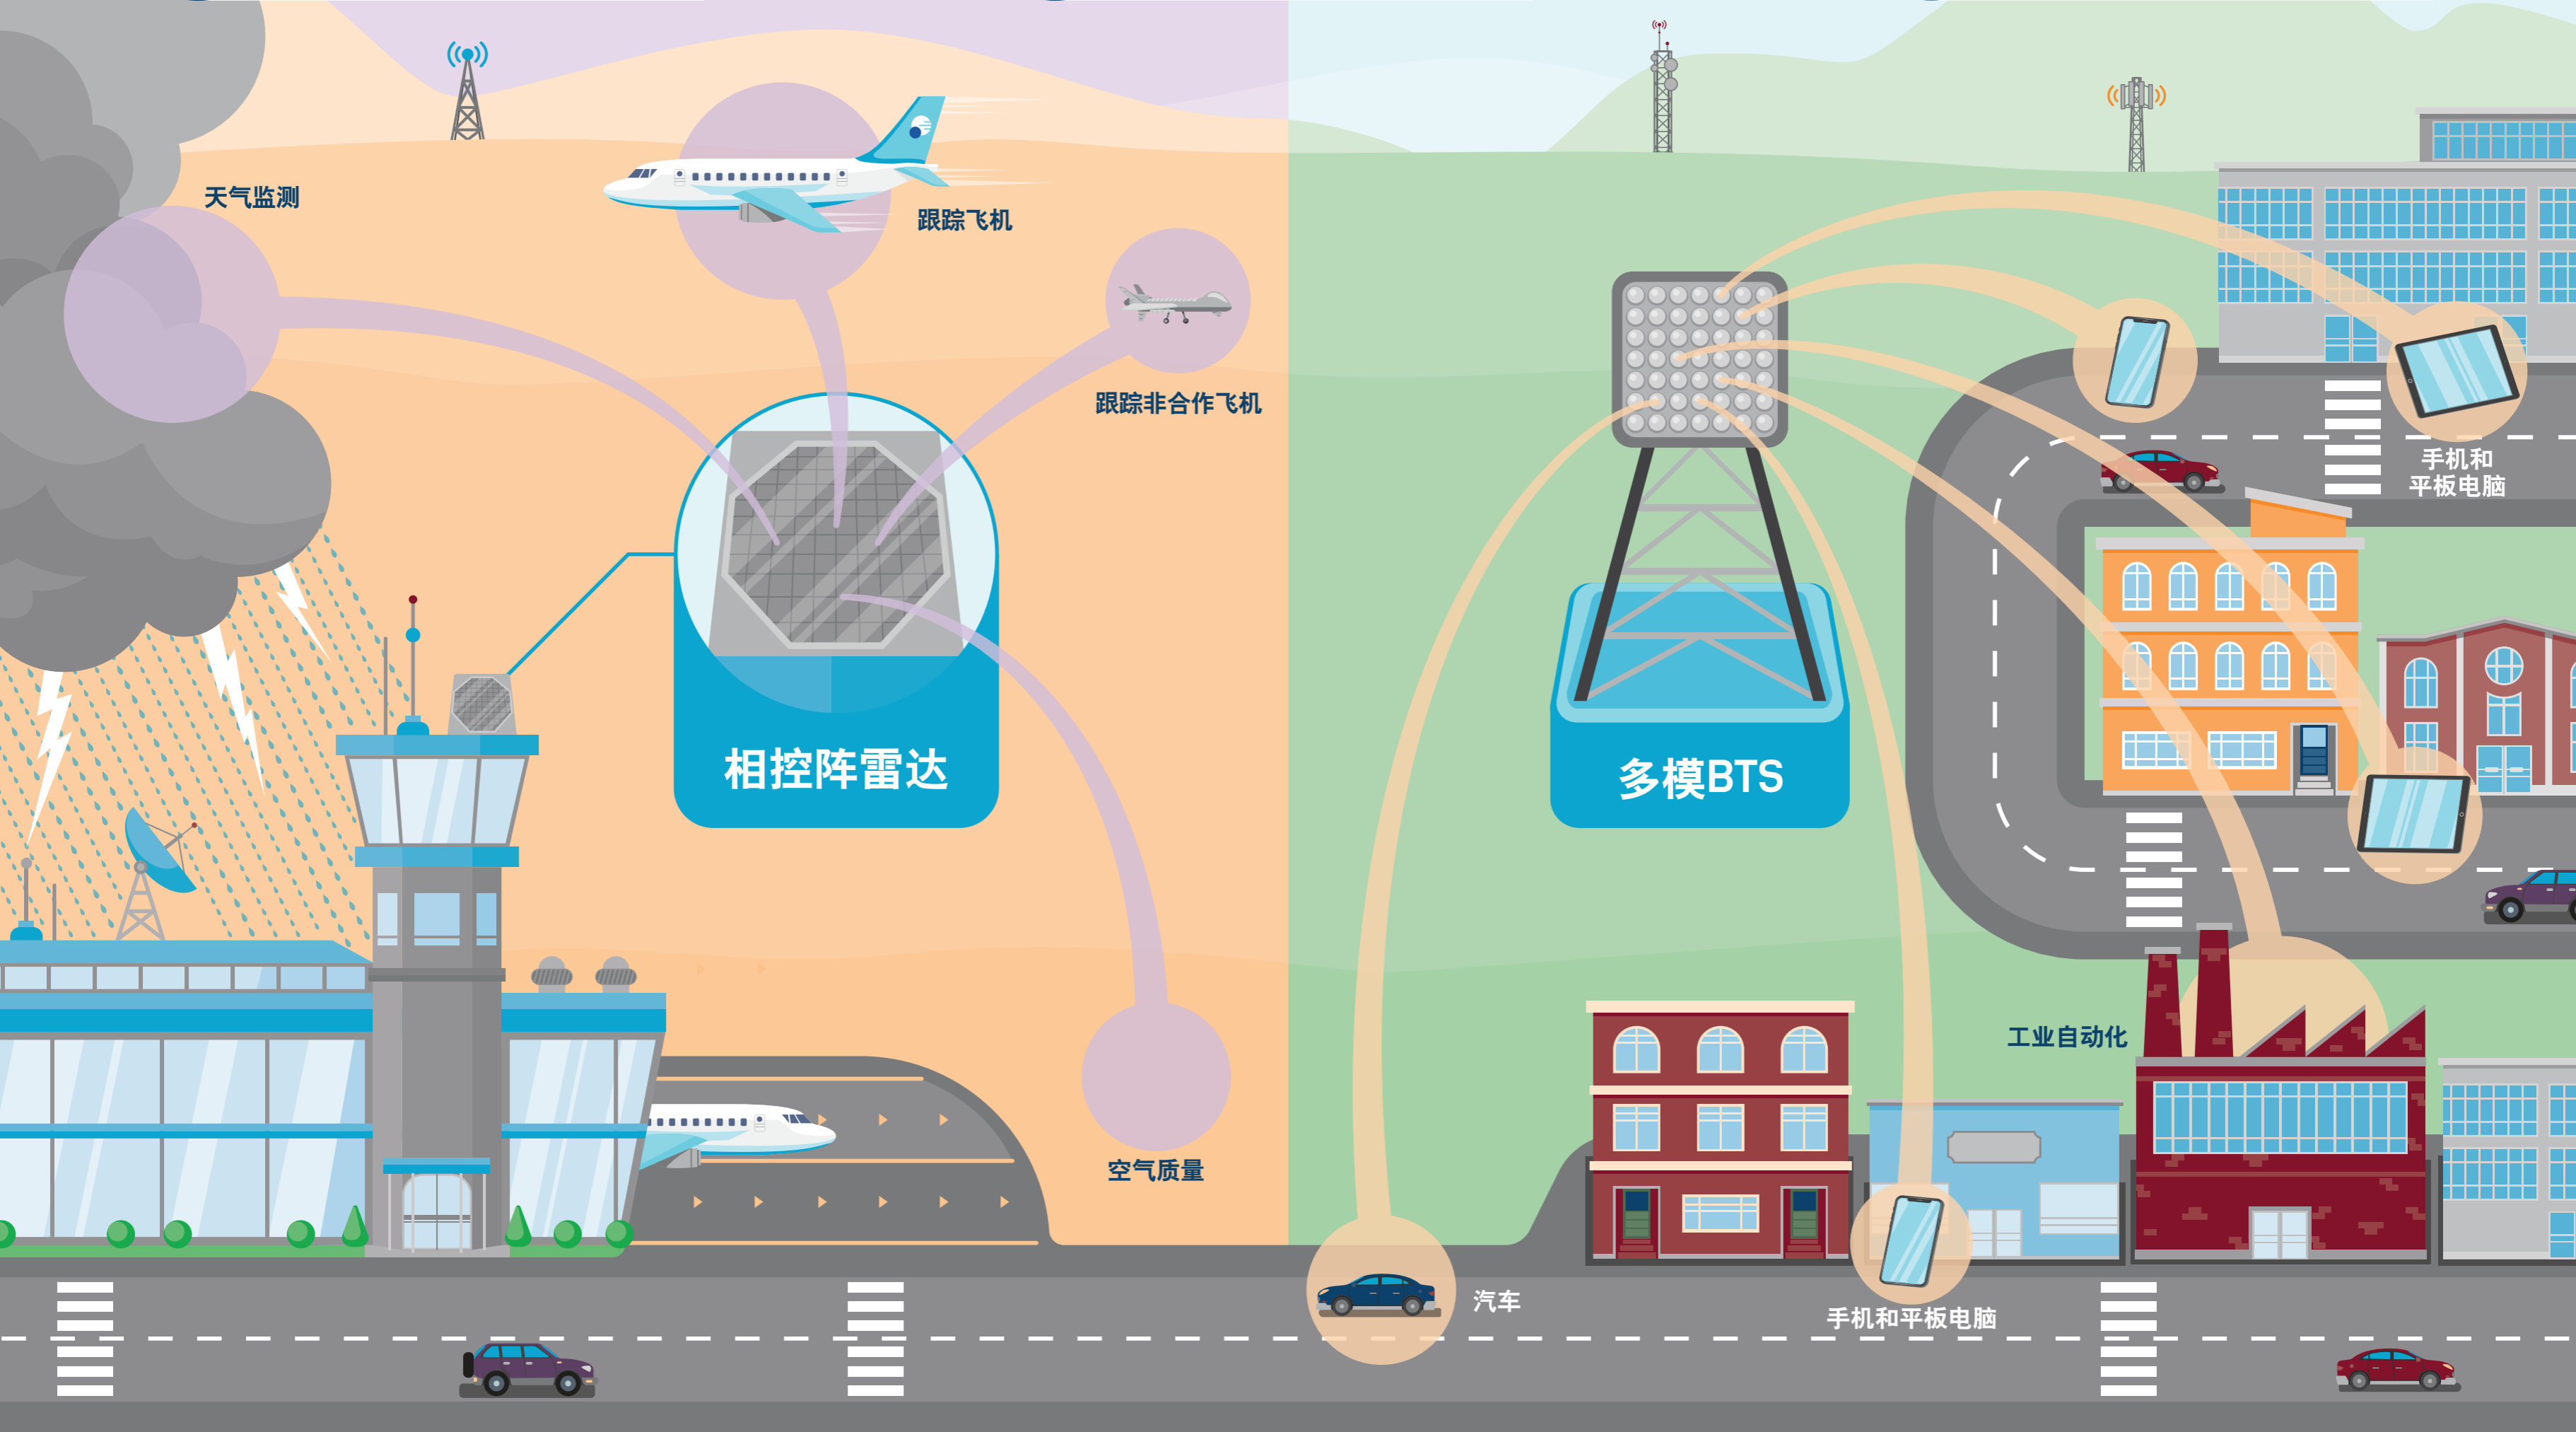

ADRV9008/ADRV9009最宽带宽的集成RF收发器平台

快速跳频提高链接安全性和频谱效率

多芯片LO相位同步简化数字波束合成

首款2G/3G/4G/5G通用平台解决方案，缩短50%的上市时间

天气监测

跟踪飞机

跟踪非合作飞机

相控阵雷达

空气质量

多模BTS

手机和平板电脑

工业自动化

汽车

手机和平板电脑